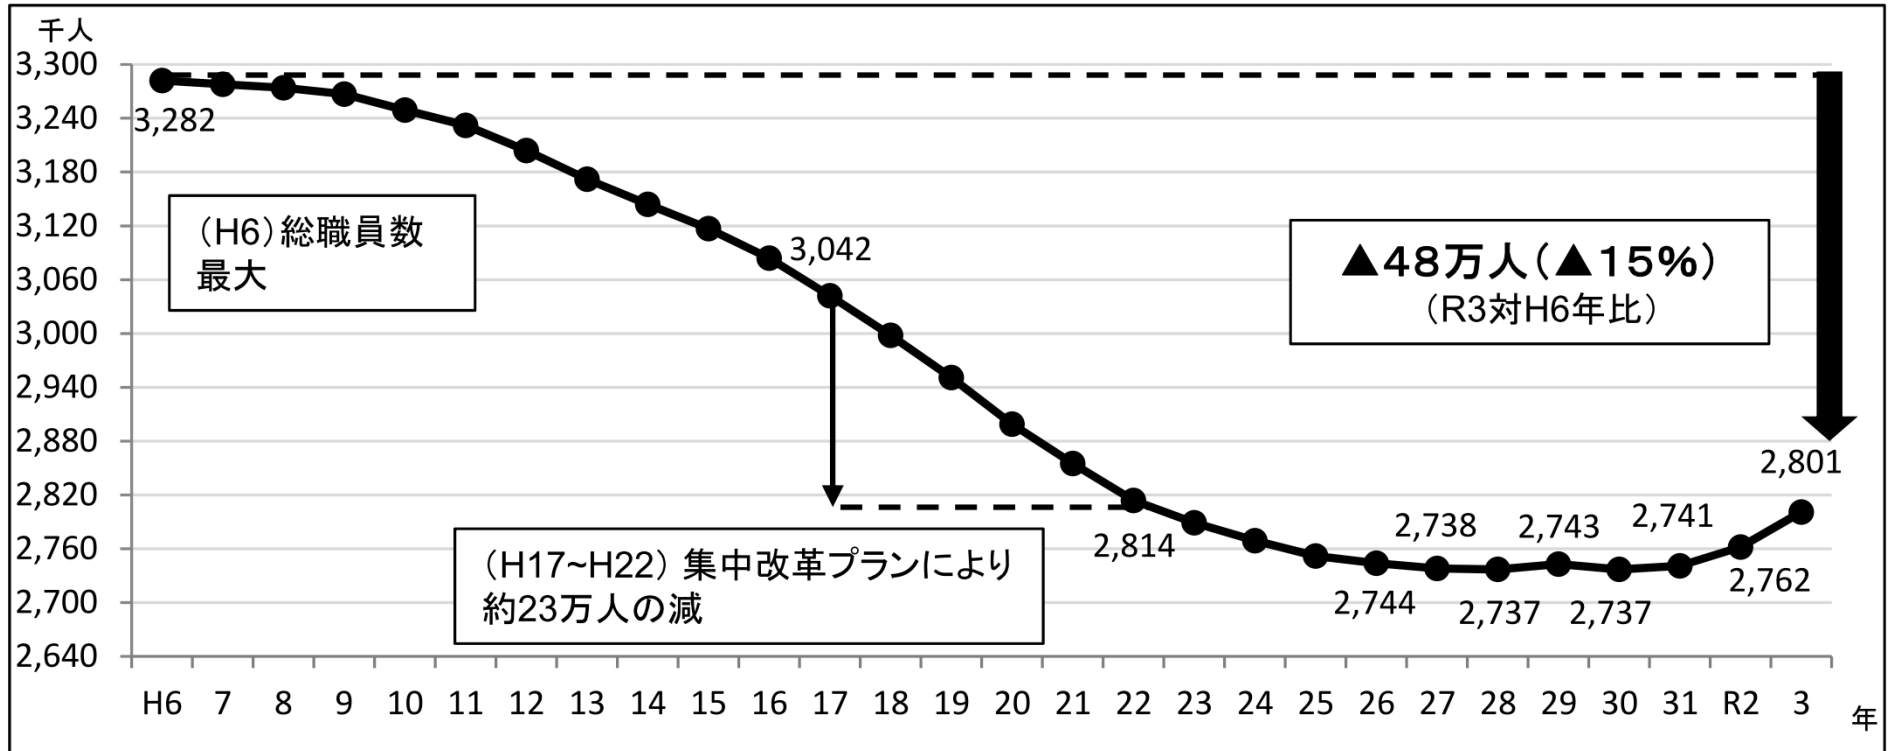

地方公共団体の総職員数の推移(平成6年～令和3年)

出典：総務省「令和3年地方公共団体定員管理調査結果の概要（令和3年4月1日現在）」より抜粋