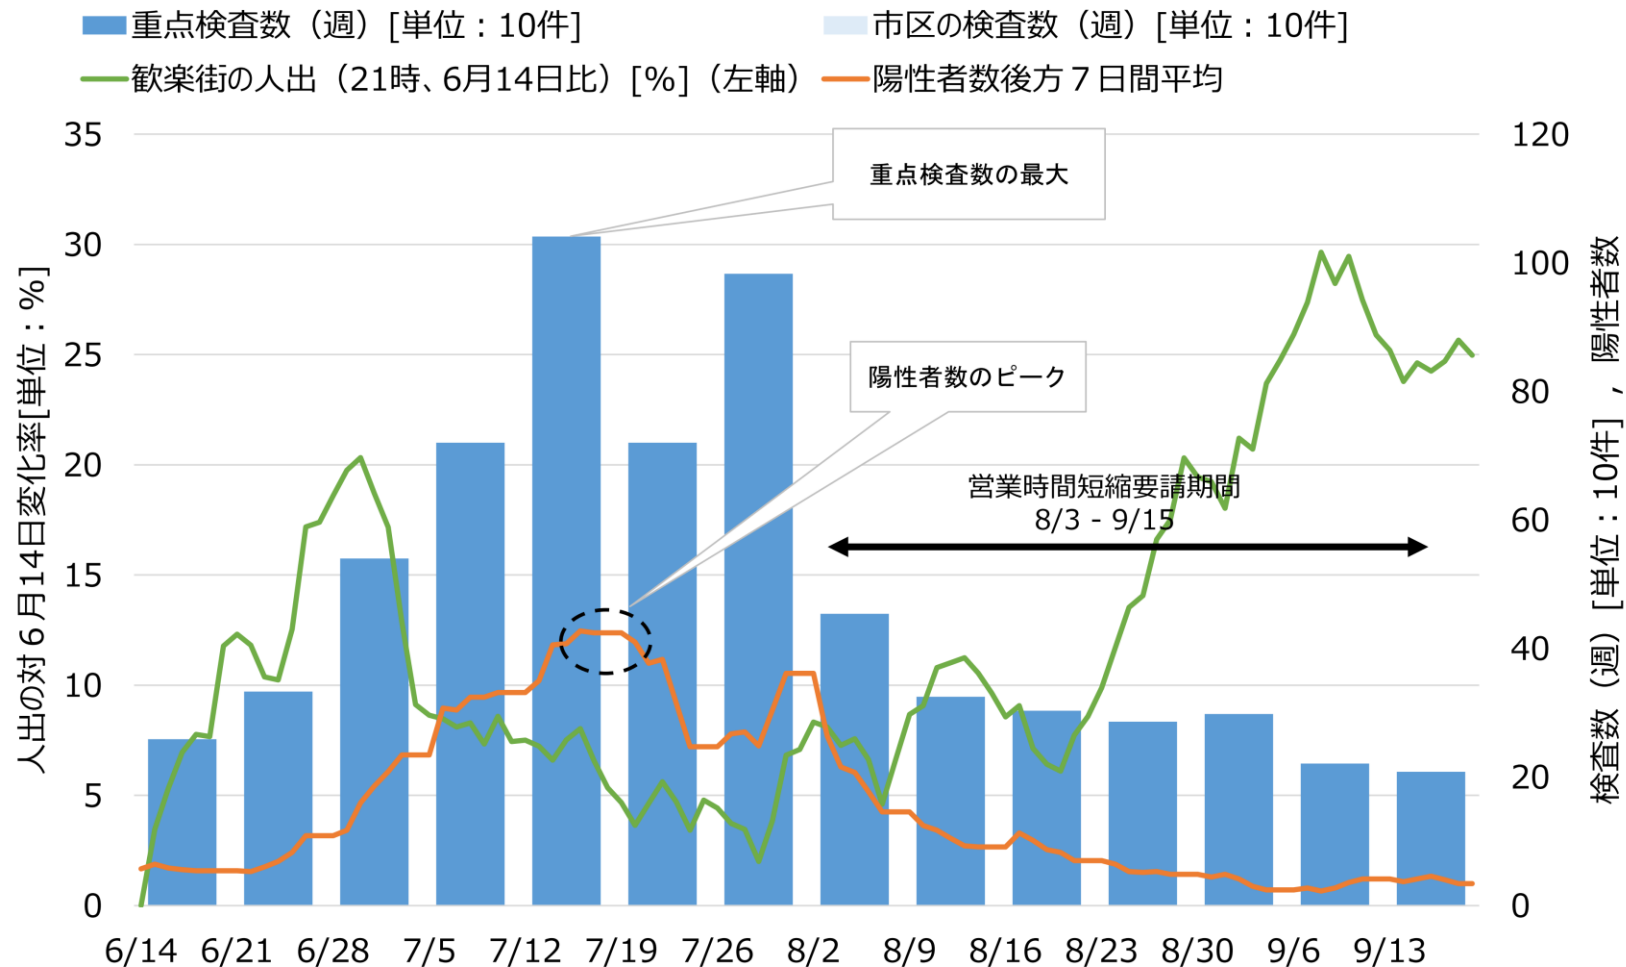

各都市の陽性者数、検査数及び重点検査数、人出の関係

別紙

新宿区（歌舞伎町）

出典：新型コロナウイルス感染症対策本部（第45回）配布資料2 「内閣官房（新型コロナウイルス感染症対策推進室）提出資料」より