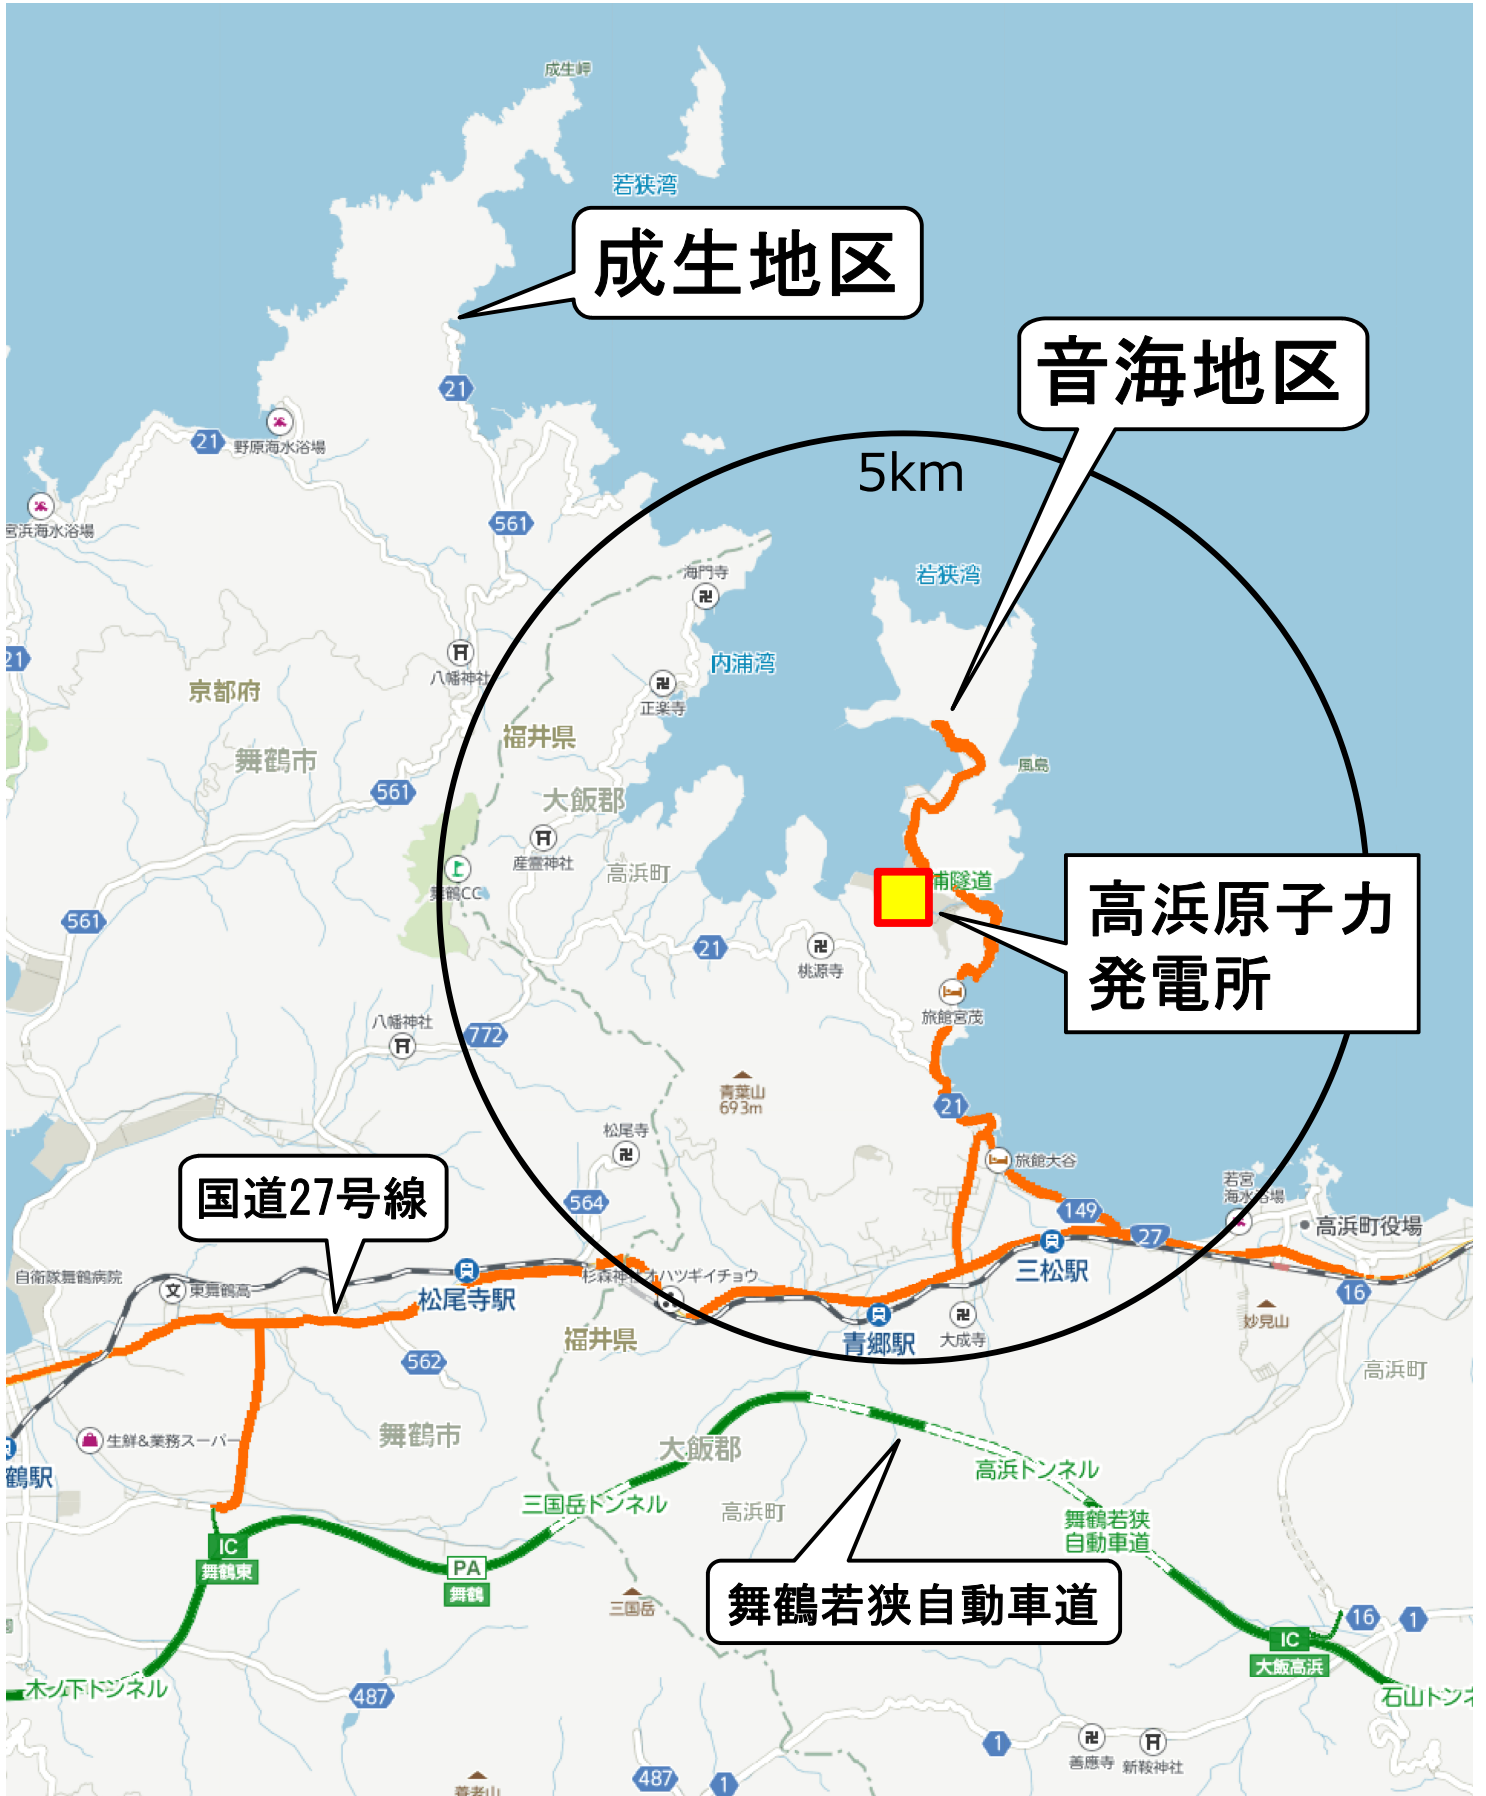

関西電力 高浜原子力発電所 周辺地図

出典：ゼンリン地図データより倉林明子事務所作成

2016年10月13日 参議院予算委員会提出資料② 日本共産党 倉林明子