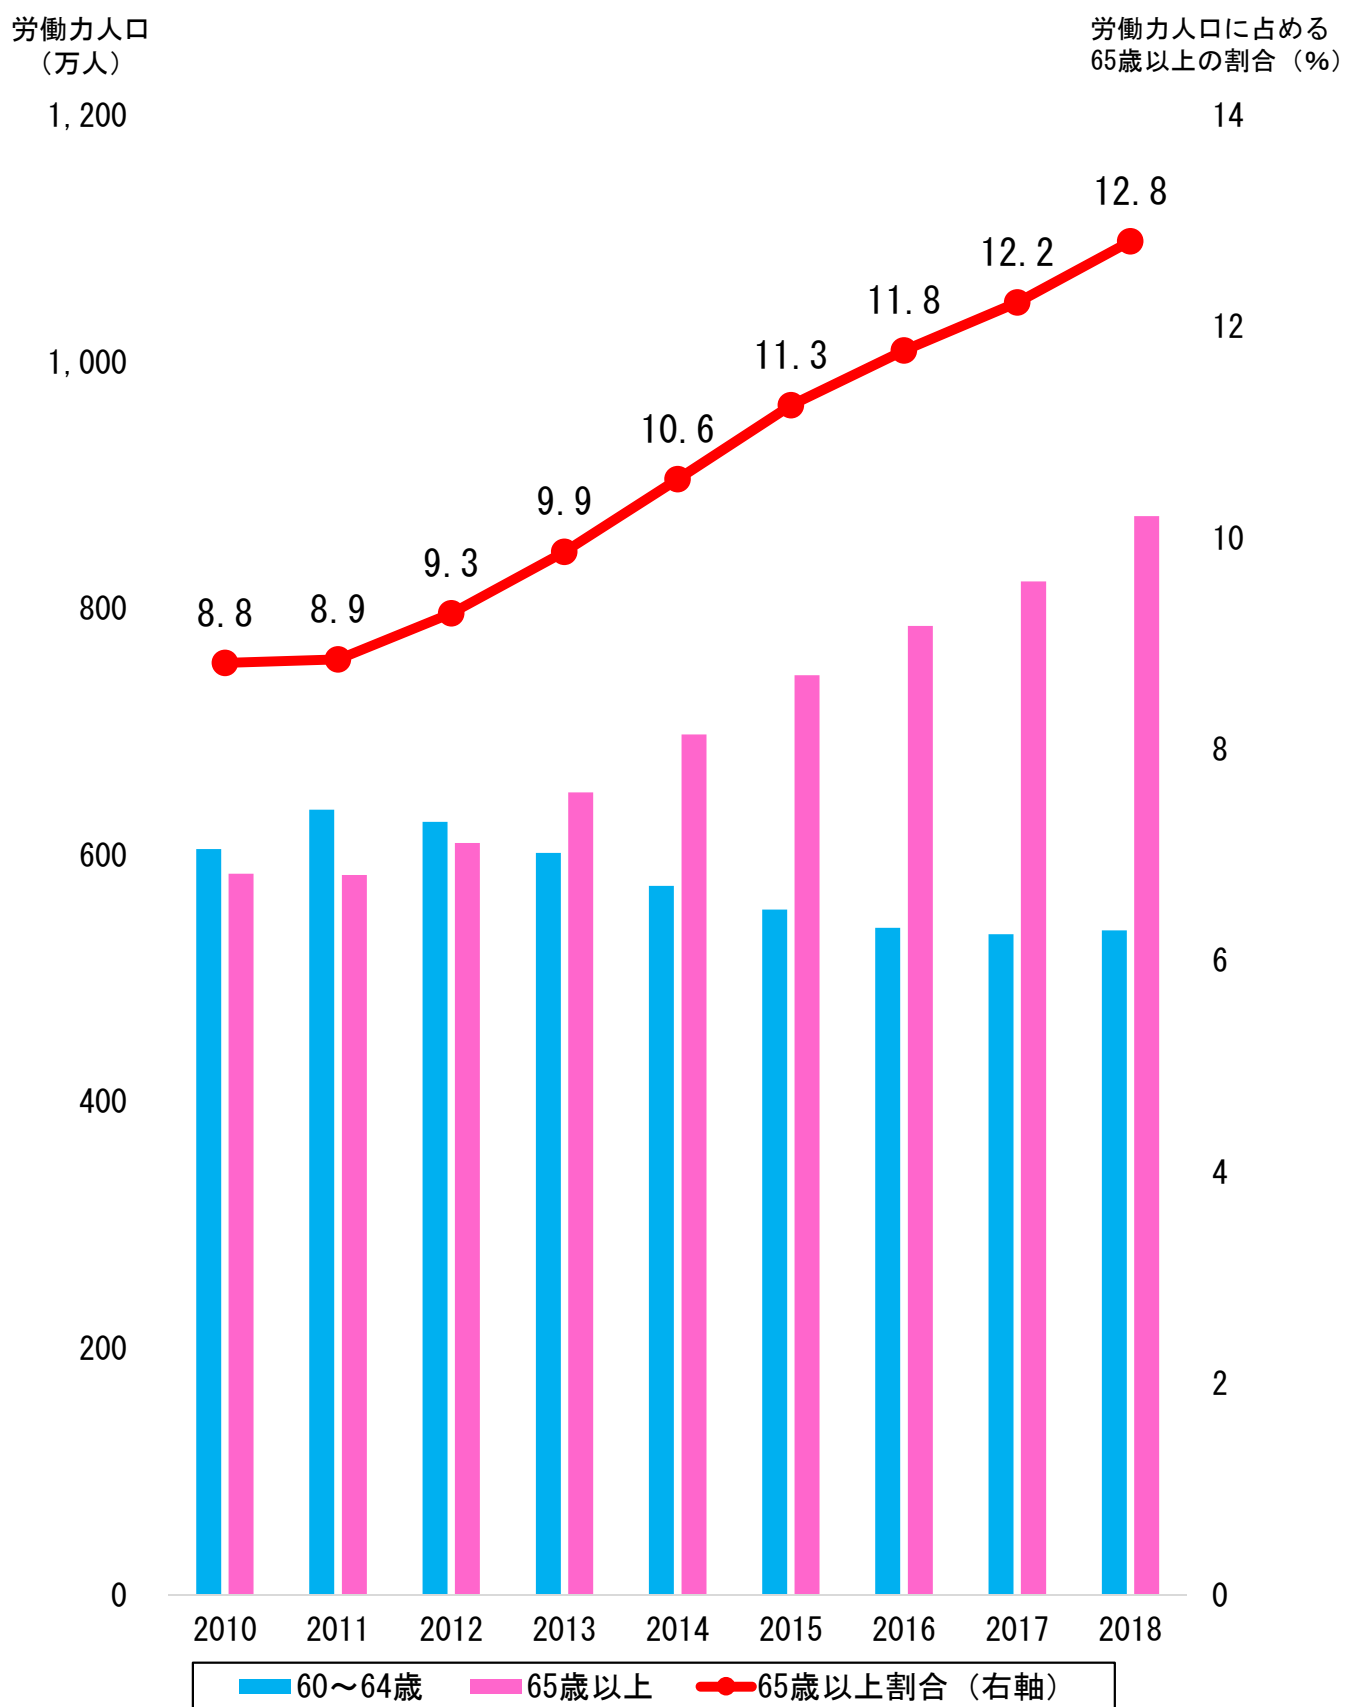

労働力人口の推移

※「労働力人口」とは、15歳以上人口のうち、就業者と完全失業者を合わせたものをいう

※2011年は岩手県、宮城県及び福島県において調査実施が一時困難となったため、補完的に推計した値を用いている

出典：総務省「労働力調査」より倉林明子事務所作成

2019年3月14日 参議院予算委員会提出資料 日本共産党 倉林明子