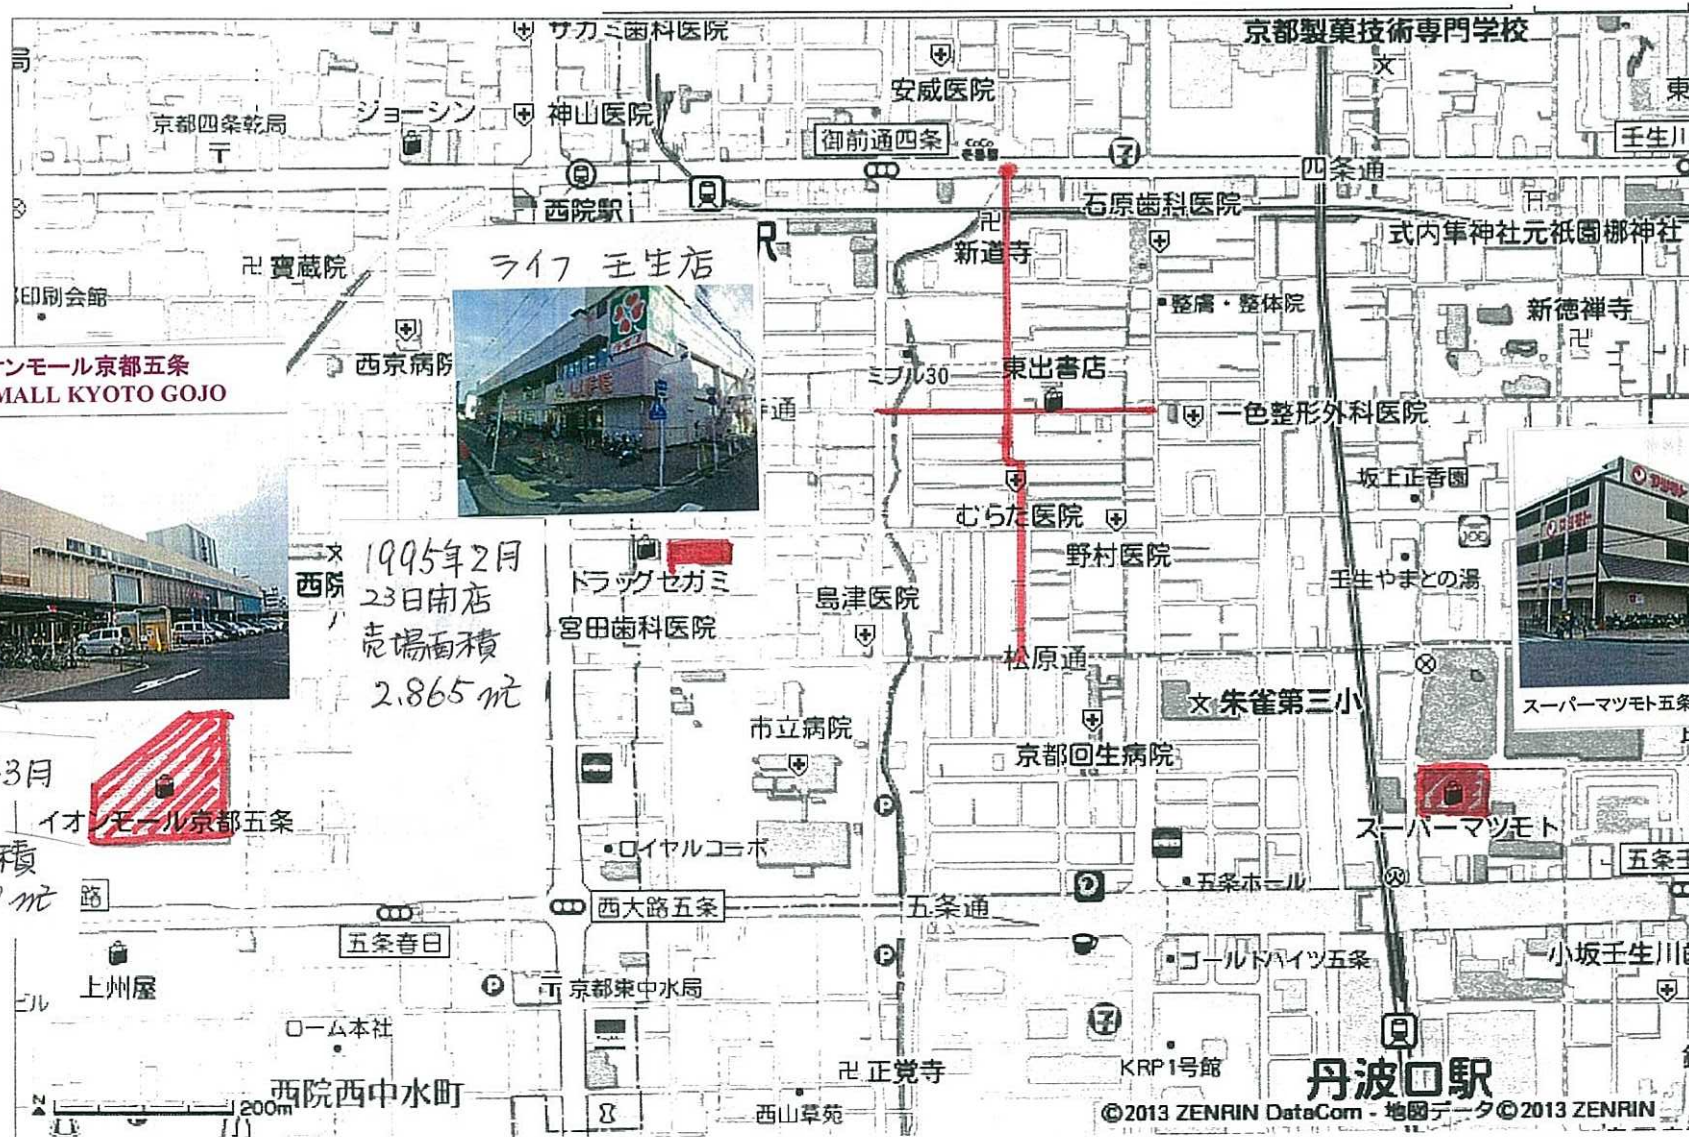

京都市・西新道錦会商店街の近隣図

イオンモール京都五条
AEON MALL KYOTO GOJO

2004年3月
南店
売場面積
2200㎡

1995年2月
23日南店
売場面積
2,865㎡

2005年9月南店
売場面積
2,792㎡

—— = 西新道錦会商店振興組合の商店街

出典：京都市・西新道錦会商店街提出資料より作成